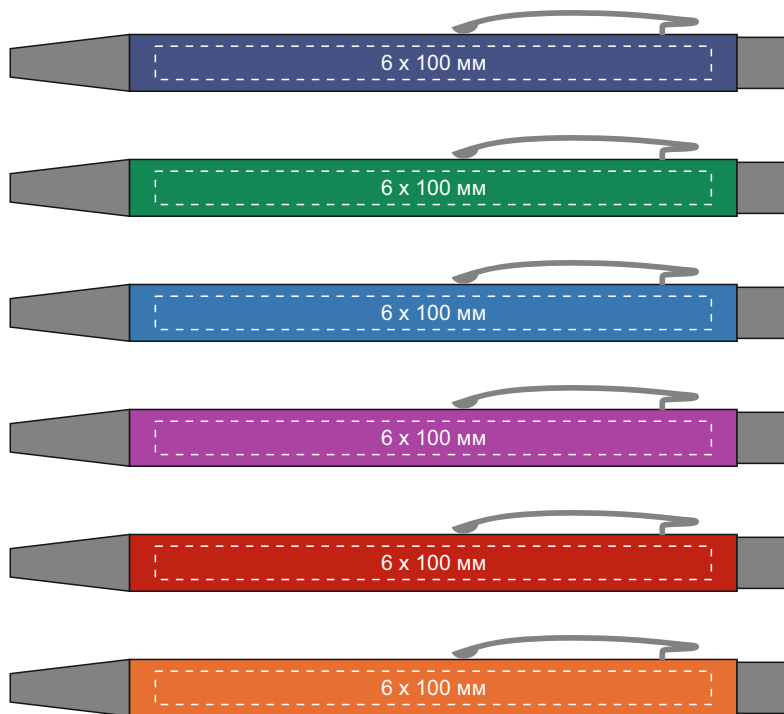

Нанесение изображения на ручке «Tender»

Максимальный размер
гравировки

Метод печати: гравировка